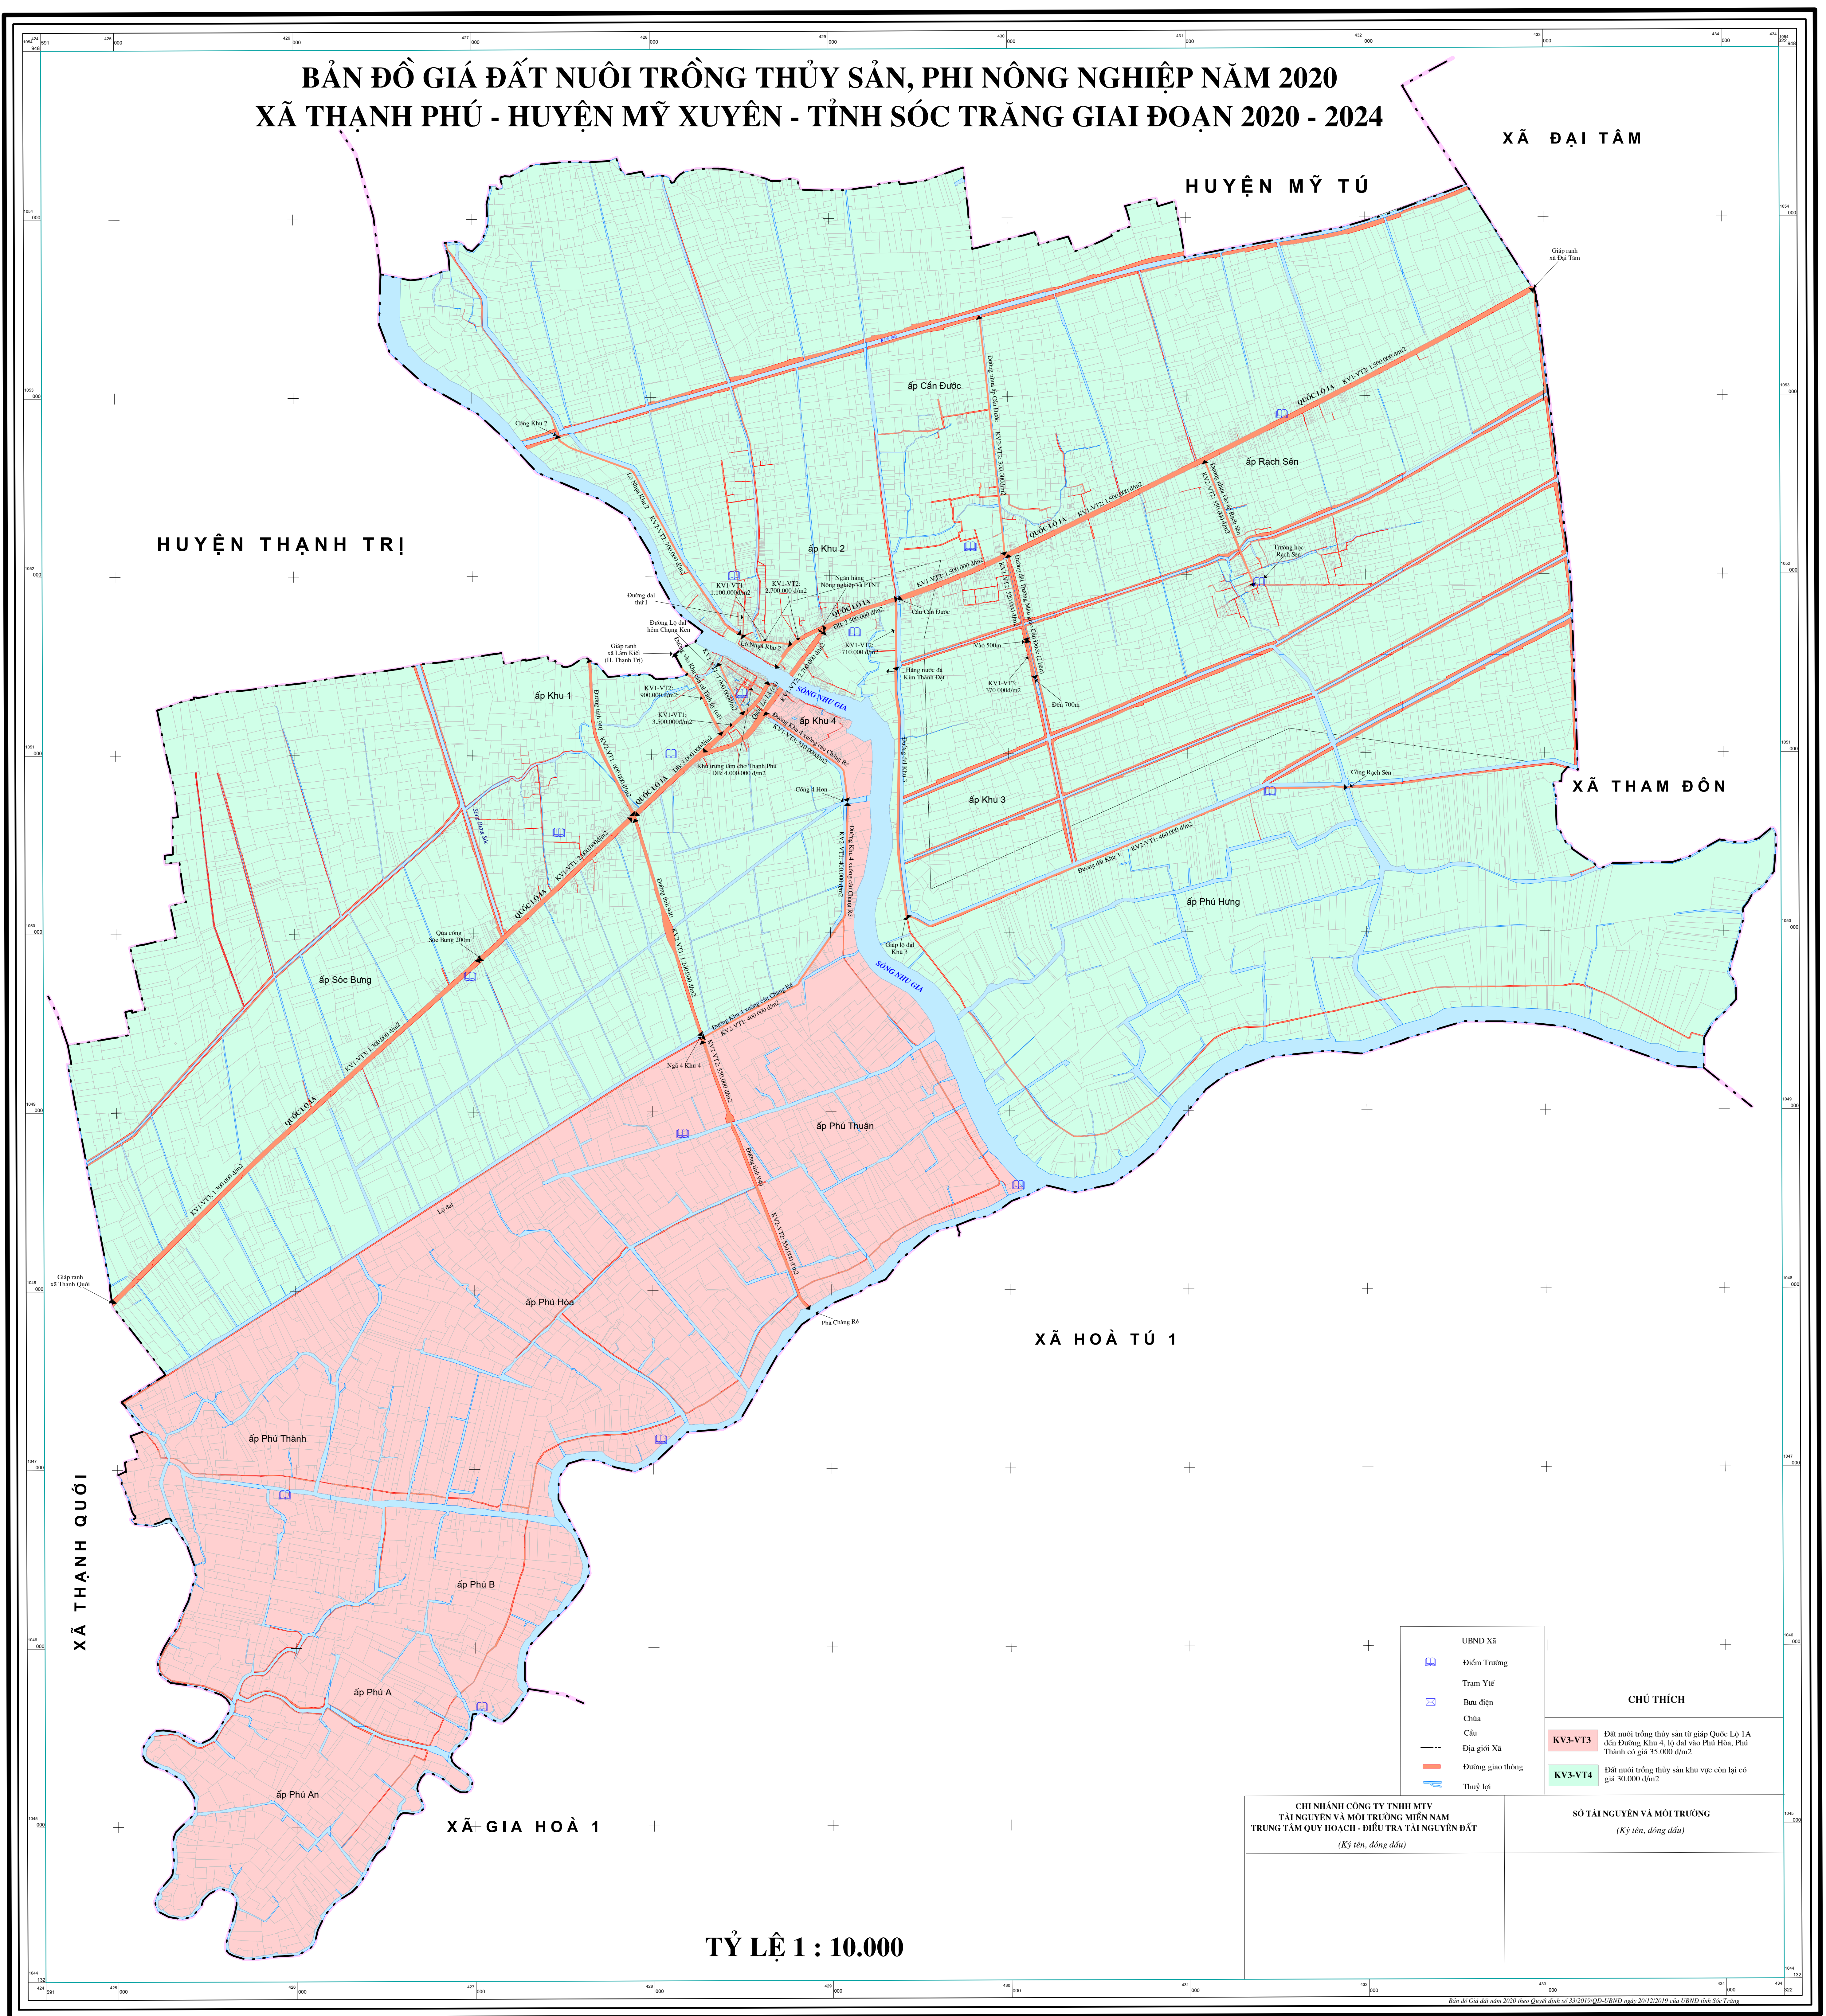

**BẢN ĐỒ GIÁ ĐẤT NUÔI TRỒNG THỦY SẢN, PHI NÔNG NGHIỆP NĂM 2020
XÃ THẠNH PHÚ - HUYỆN MỸ XUYÊN - TỈNH SÓC TRĂNG GIAI ĐOẠN 2020 - 2024**

XÃ ĐẠI TÂM

HUYỆN MỸ TÚ

HUYỆN THẠNH TRỊ

XÃ THAM ĐÔN

XÃ HOÀ TÚ 1

XÃ THẠNH QUỚI

XÃ GIA HOÀ 1

TỶ LỆ 1 : 10.000

- UBND Xã
- Điểm Trường
- Trạm Y tế
- Bưu điện
- Chùa
- Cầu
- Địa giới Xã
- Đường giao thông
- Thủy lợi

CHÚ THÍCH

KV3-VT3 Đất nuôi trồng thủy sản từ cấp Quốc Lộ 1A đến Đường Khu 4, áp đất vào Phú Hòa, Phú Thành có giá 35.000 đ/m²

KV3-VT4 Đất nuôi trồng thủy sản khu vực còn lại có giá 30.000 đ/m²

CHI NHÁNH CÔNG TY TNHH MTV TÀI NGUYÊN VÀ MÔI TRƯỜNG MIỀN NAM TRUNG TÂM QUY HOẠCH - ĐIỀU TRA TÀI NGUYÊN ĐẤT (Ký tên, đóng dấu)

SỞ TÀI NGUYÊN VÀ MÔI TRƯỜNG (Ký tên, đóng dấu)